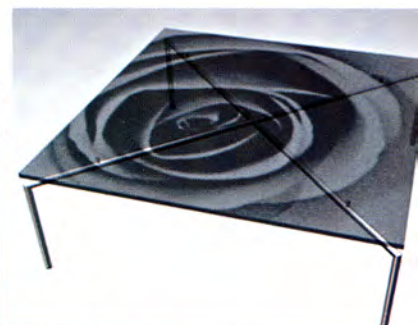

Cadeira Rio Patrícia Marinho

Fogão Três Thiago C. M. Pinto

Aparador Slim Ignez Ferraz

Mesa Hum Ivan Rezende

Cadeira Paneiros Zanini de Zanine Caldas

Linha Santa Fé Carlos Alcantarino

O Rio Design Center convida para a exposição dos melhores projetos do DESCOBERTA - Prêmio de Design Berta Leitchic. No dia 28 de outubro de 2003, às 19h, inauguração do evento com a divulgação dos três primeiros colocados, no Leblon Lounge, 3º piso.