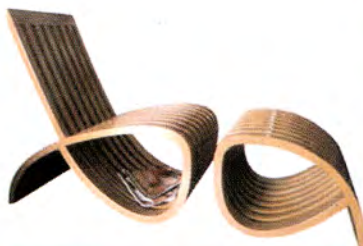

Cadeira Rio Patrícia Marinho

Fogão Três Thiago C. M. Pinto

Aparador Slim Ignez Ferraz

Mesa Hum Ivan Rezende

Cadeira Paneiros Zanini de Zanine Caldas

Linha Santa Fé Carlos Alcantarino

O Rio Design Center convida para a exposição dos melhores projetos do DESCOBERTA - Prêmio de Design Berta Leitchic. No dia 28 de outubro de 2003, às 19h, inauguração do evento com a divulgação dos três primeiros colocados, no Leblon Lounge, 3º piso.